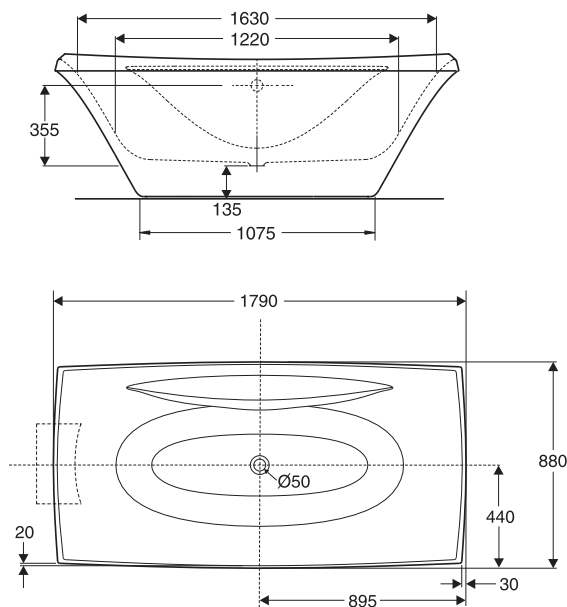

Escale freistehende Badewanne

Art.Nr. 6311W
Produkt: Escale freistehende Badewanne
 180 x 90 cm
 inkl. Schürze, Befestigung,
 WannenfüÙe und Nackenkissen

Farbe: WeiÙ (-00)

Material: Acryl

Wasserinhalt: 170 l

Gewicht: 40 kg

Ergänzende Artikel:

19170 Exzenter-Ablaufgarnitur

Empfohlene Armatur: Salute, Galatee

Bitte geben Sie bei jeder Bestellung,
 stets die Produktbezeichnung und den
 Farbcode z.B. -00 für WeiÙ an.

Montage im Bereich der Fußbodenheizung nicht möglich!

Alle Abmessungen sind in Millimeterangaben.
 Technische Änderungen vorbehalten.

Stand: 10/2005