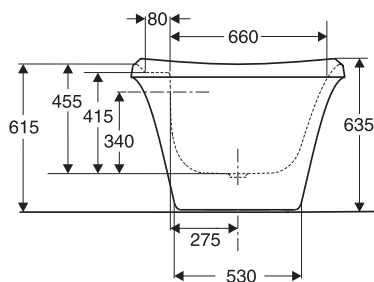

Escale freistehende Badewanne

Art.Nr. 6311W
Produkt: Escale freistehende Badewanne
 180 x 90 cm
 inkl. Schürze, Befestigung,
 WannenfüÙe und Nackenkissen

Farbe: WeiÙ (-00)

Material: Acryl

Wasserinhalt: 170 l

Gewicht: 40 kg

Ergänzende Artikel:

19170 Exzenter-Ablaufgarnitur

Empfohlene Armatur: Salute, Galatee

Bitte geben Sie bei jeder Bestellung,
 stets die Produktbezeichnung und den
 Farbcode z.B. -00 für WeiÙ an.

Montage im Bereich der Fußbodenheizung nicht möglich!

Alle Abmessungen sind in Millimeterangaben.
 Technische Änderungen vorbehalten.

Stand: 10/2005